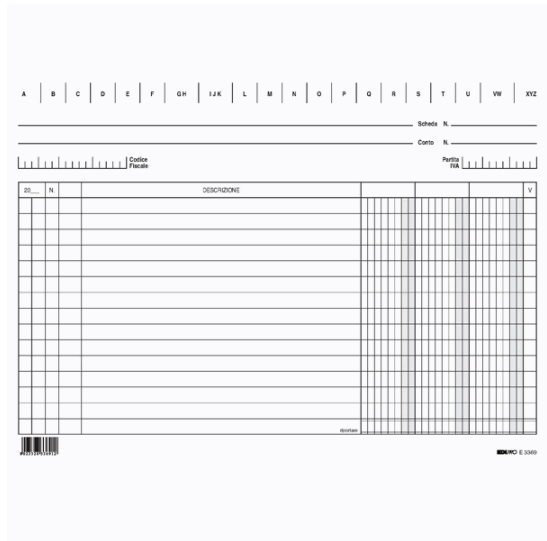

Codice Articolo : 56342

Descrizione : 100 SCHEDE 3 COLONNE ORIZZONTALI 17X24CM E3369BL

Marca : EDIPRO

Part - Number : E3369BL

Descrizione Estesa

100 schede in cartoncino da 170gr. Formato 17 x 24cm orizzontale. 3 colonne.

Dimensioni e peso Articolo confezionato

Altezza : 0,01 mt
Lunghezza : 0,23 mt
Profondità : 0,17 mt
Peso : 0,67 kg

Confezionamento

Confezione : 1
Imballo : 0

Codice a Barre

Pezzo : 8023328356903
Confezione :
Imballo :

Caratteristiche

Marca Edipro
Tipologia Schede
Formato 17x24cm orizzontale
Rigatura 3 colonne
Nr. fogli 100
Carta autocopiante
Garanzia