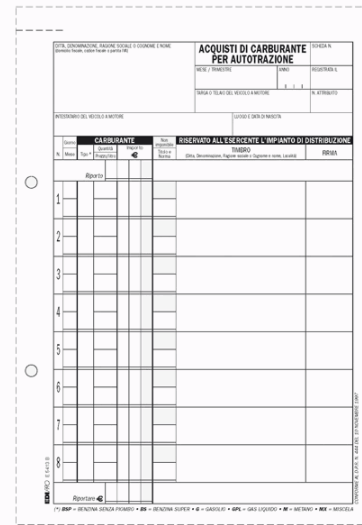

Codice Articolo : 50290

Descrizione : BLOCCO CARBURANTE 13 FOGLI 23X14,8 E5413B EDIPRO

Marca : EDIPRO

Part - Number : E5413B

Descrizione Estesa

BLOCCO PRELIEVO CARBURANTE. Formato 23x15cm. 13 fogli. (uso interno).

Dimensioni e peso Articolo confezionato

Altezza :	0,01	mt
Lunghezza :	0,22	mt
Profondità :	0,16	mt
Peso :	0,06	kg

Confezionamento

Confezione :	20
Imballo :	0

Codice a Barre

Pezzo :	50290B
Confezione :	CONF5413BPZ202
Imballo :	

Caratteristiche

Marca	Edipro
Tipologia	Blocco prelievo carburante
Formato	23x15cm
Nr. fogli	13