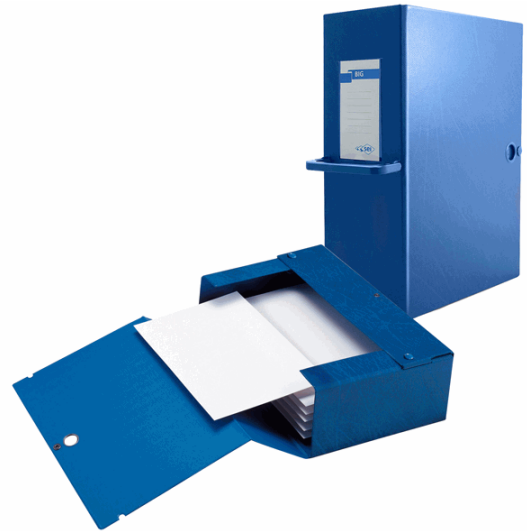

Codice Articolo : 25626

Descrizione : Scatola archivio Big 120 250x350mm blu c/maniglia Sei Rota

Marca : SEI ROTA

Part - Number : 68001207

Descrizione Estesa

Cartella blu in Colpan® (cartone rivestito in PVC) chiusura a tre lembi con bottoni automatici. Dotate di porta cartellino con etichetta intercambiabile e di maniglia per poterle spostare agevolmente. I dettagli in tinta evidenziano eleganza e raffinatezza. Ideali per archiviare progetti, disegni, documenti e cartelle. Formato esterno: 260x360mm. Formato contenuto 250x350mm. Dorso 12cm.

Dimensioni e peso Articolo confezionato

Altezza :	0,02	mt
Lunghezza :	0,38	mt
Profondità :	0,36	mt
Peso :	0,59	kg

Confezionamento

Confezione :	1
Imballo :	20

Codice a Barre

Pezzo :	8004972012032
Confezione :	8004972901497
Imballo :	

Caratteristiche

Marca	Sei Rota
Colore	Blu
Materiale	Cartone rivestito in PVC
Tipologia	Scatole archivio
Dimensione	26x36cm
Dorso	12cm
Formato utile	25x35cm
Coperchio	No
Chiusura	A bottone
Maniglia	No
Garanzia	